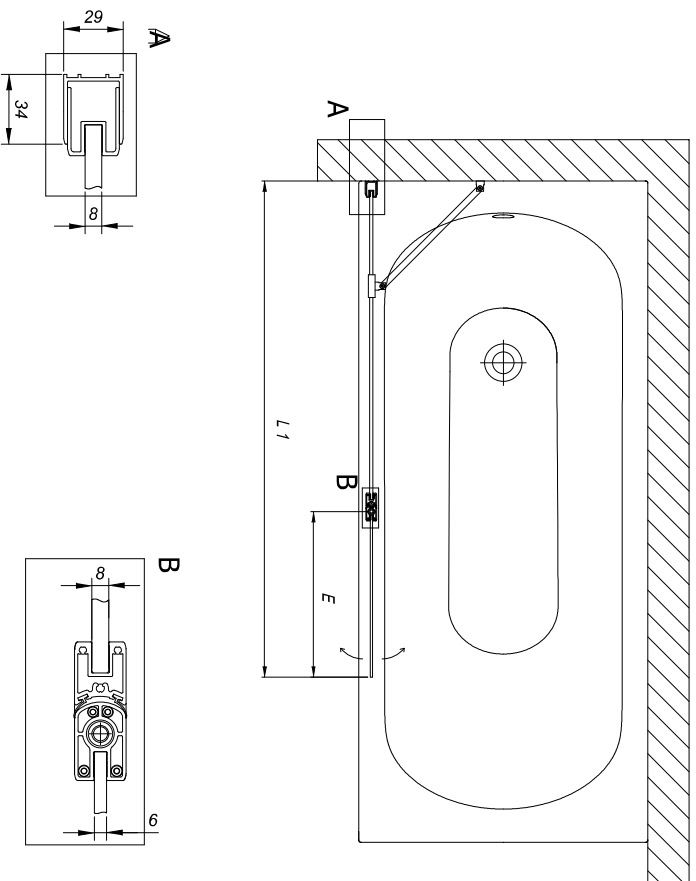

**kolpa·sqi** SHOWER SCREEN ANDROMEDA  
DUSCHTRENNWAND ANDROMEDA

1/2

	L 1 (mm)	E (mm)
BS 80	1200	400

**BS 120 - 2P UNI**

**kolpa·sqi** SHOWER SCREEN ANDROMEDA  
DUSCHTRENNWAND ANDROMEDA

2/2

**BS 120 - 2P UNI**